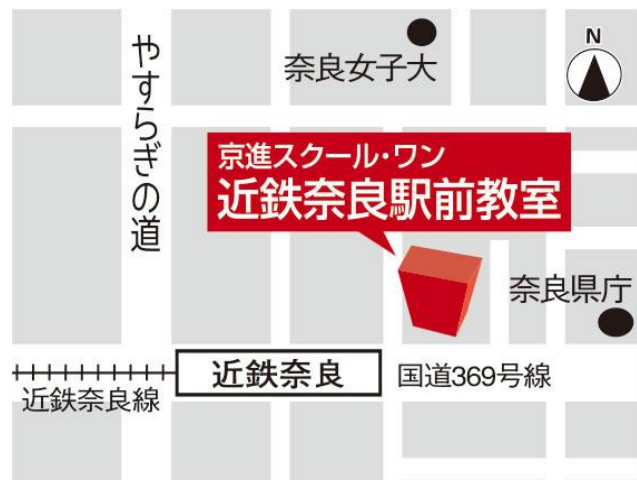

マーク模試英語の対策!

☆スタートダッシュでライバルに差をつけよう☆

模試攻略のスクール・ワン合同イベント

- 日時 : **3月10日(金) 午後8:00~午後9:30**
場所 : スクール・ワン近鉄奈良駅前教室 (下の地図参照)
対象 : **大学受験を考えている高3生 (高2生也大歓迎!!)**
内容 : 模試に向けての英語長文の演習と解説

今後の学習についての注意点と勉強法について説明

申込方法 : 下記必要事項を記載し、お近くの教室へご連絡下さい

参加費用 : **無料のセミナー**ですので、遠慮なくご参加ください

京進スクールワン・各受付教室

近鉄奈良駅前教室 0742-26-7014

個別指導 京進スクール・ワン

受付時間

日・祝日を除く午後2時~9時まで

【イベント申込用紙】 ※ここから切り取って提出してください

お名前 :