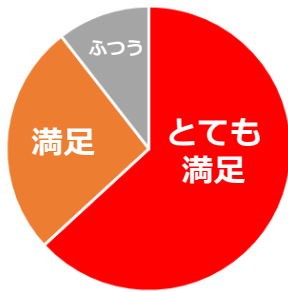

# テスト対策SP

過去参加者の90%が  
満足・とても満足と回答！

テスト直前で伸びる！3つのポイント

- 脳は入力より出力を重要視する！  
授業で覚えた知識を問題演習で出し **想起学習で知識定着**
- 自習では解決できない疑問は **講師に質問して即解決**
- テスト前の日曜日の集中特訓で **学習時間を確保**

京進スクール・ワンに通っていないお子様と一緒に参加で、

2人とも **参加費半額！**