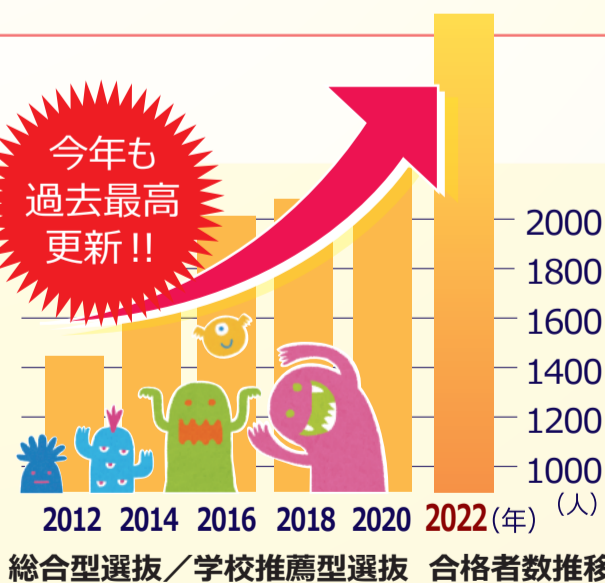

## 合計 7,862名 合格!

※2022年4月時点。  
※合格校は京進グループ全体のものでず。  
※詳細は京進 HP でご確認頂けます。

**推薦入試にも強い!**

総合型選抜 / 学校推薦型選抜  
合格者数 過去最高 3,208名

京進スクール・ワンなら、  
学校推薦型選抜対策も万全!  
入試倍率急上昇の中、  
合格者数続伸中!

今年も  
過去最高  
更新!!

『褒める指導』で 伸びる学力。