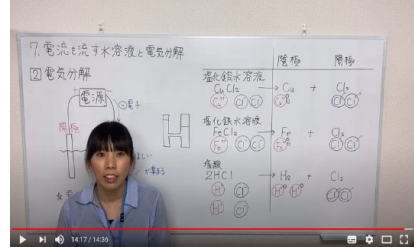

ココが良かった！

受験生が教える京進スクール・ワン金剛教室おすすめポイント

**卒業アンケート
多かった声ランキング**

1. 1 授業が分かりやすい
2. 2 先生が熱心
3. 3 質問しやすい
4. 4 自習室が良かった
5. 5 イベントが良かった

オリジナル動画

完全無料！
教室の先生がとった授業動画。

受講しない科目も
他の学年の動画も
YouTubeなのでいつでもどこでも
見られます。
宿題をやる時に分からなくなったら
動画を見るのもおすすめ。

スタンプラリー形式で動画を見よう！

お試し動画 あります

右のQRコードから教室ホームページへ
→ SP動画集 タブを選択

教室HPはこちら！
SP動画集

いろいろなイベント

「そんなのでやる気なんかでないよ」思うかもしれませんが、
学年問わず好評なのが教室独自のイベントたちです。

★定期テスト応援イベント★

「学校ワーク進めるDAY！」

いつもの授業に集中させているか... / 定かなく字を...
~学校ワークの効率良い進め方を知ろう！~

ここで問題解決

無料

学校ワーク進めるDAY!

定期テストの勉強法を身に着けます。

正しく勉強して
テストの点をUP!
(中学生)

幸運の持ち主は一体誰なんだ？