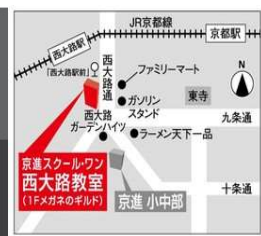

●成績を上げるにはどうしたら良いかわからない

●志望校は決まっているが、何からしていいかわからない

説明会の内容

- ・公立高校入試問題について (入試問題分析と対策)
- ・S1での入試対策について

入試で満点を取ることが目的ではありません!合格することが目的です!

教室長が必要な情報を伝えます!

公立高校入試分析会

日時: ①7/24(土) 11:00~12:30

②7/31(土) 18:30~20:00

※①②とも内容は同じです。

場所: 京進スクール・ワン西大路教室

対象者: 公立高校受験希望の中3生と保護者

お友達同士の参加も
可能です!!

個別指導 京進スクール・ワン 西大路教室

TEL:075-693-7820

1. ひとりひとりを大切にします
2. 高い志を持ち、仕事を通じて成長します
3. 常に感動づくりを心がけます